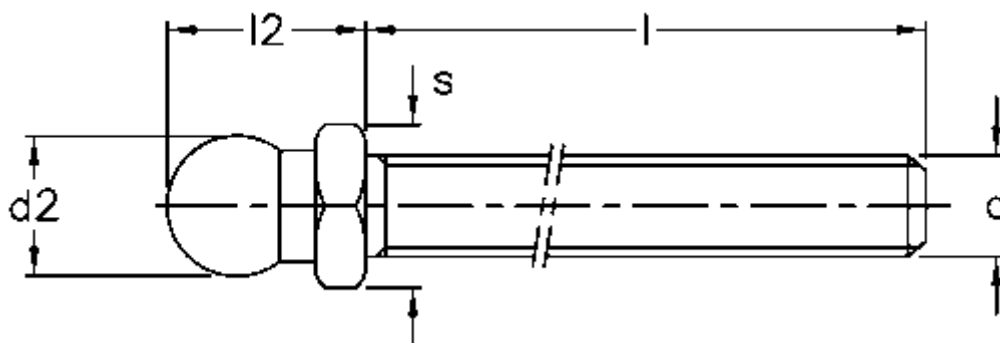

Varenummer: 2310322125
Beskrivelse: E+G Justérskrue, SST Rustfast stål
SM-SST-14-M8x68

Mål

$d = M8$
 $d_2 = 13.9$
 $l = 68$
 $l_2 = 20$
 $s = 14$